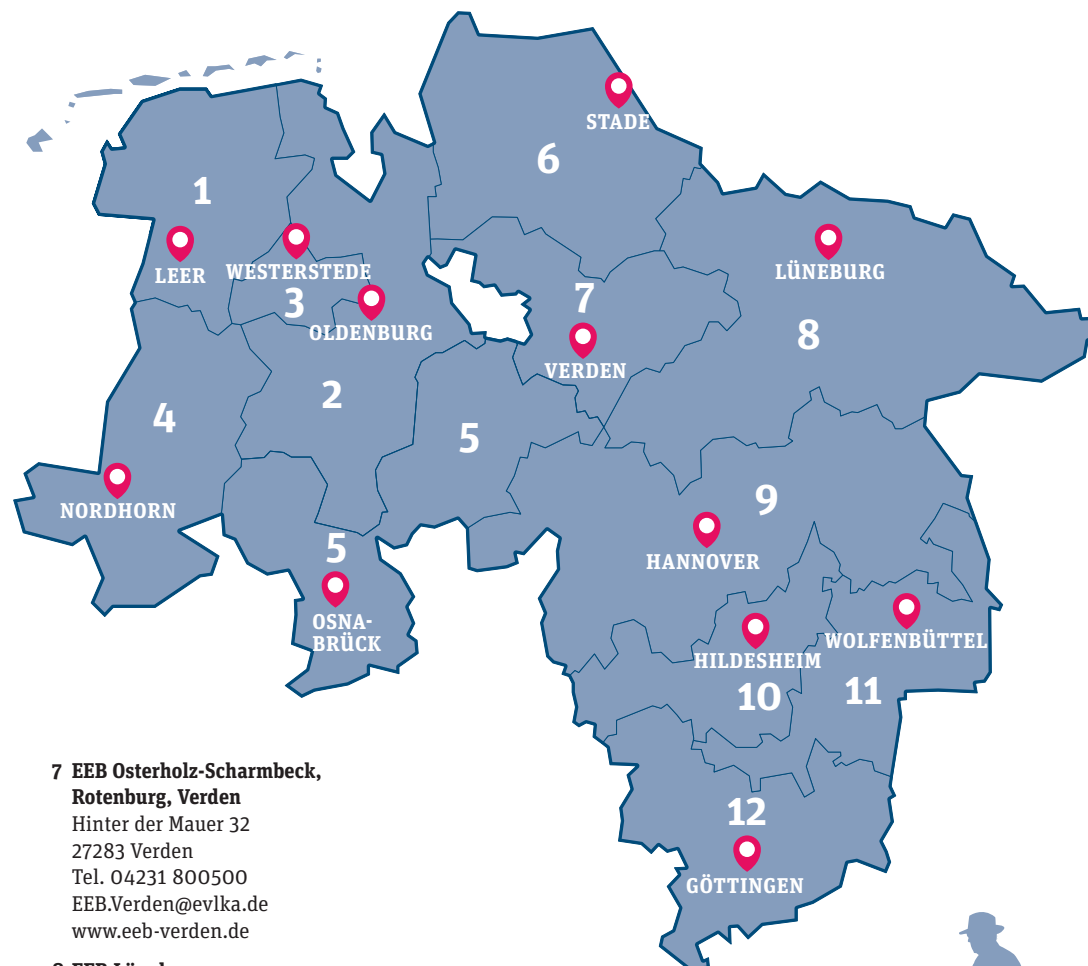

7 EEB Osterholz-Scharmbeck, Rotenburg, Verden

Hinter der Mauer 32
27283 Verden
Tel. 04231 800500
EEB.Verden@evlka.de
www.eeb-verden.de

8 EEB Lüneburg

Barckhausenstraße 1
21335 Lüneburg
Tel. 04131 2237770
EEB.Lueneburg@evlka.de
www.eeb-lueneburg.de

9 EEB Hannover/Niedersachsen Mitte/Wolfsburg-Gifhorn

Knochenhauerstraße 33
30159 Hannover
Tel. 0511 1241-663
EEB.Hannover@evlka.de
www.eeb-hannover.de

10 EEB Hildesheim

Goschenstraße 70
31134 Hildesheim
Tel. 05121 1020-394
EEB.Hildesheim@evlka.de
www.eeb-hildesheim.de

11 EEB Braunschweig

Dietrich-Bonhoeffer-Straße 1
38300 Wolfenbüttel
Tel. 05331 802-543
EEB.Braunschweig@evlka.de
www.eeb-braunschweig.de

12 EEB Südniedersachsen

Auf dem Hagen 23
37079 Göttingen
Tel. 0551 45023
EEB.Goettingen@evlka.de
www.eeb-goettingen.de