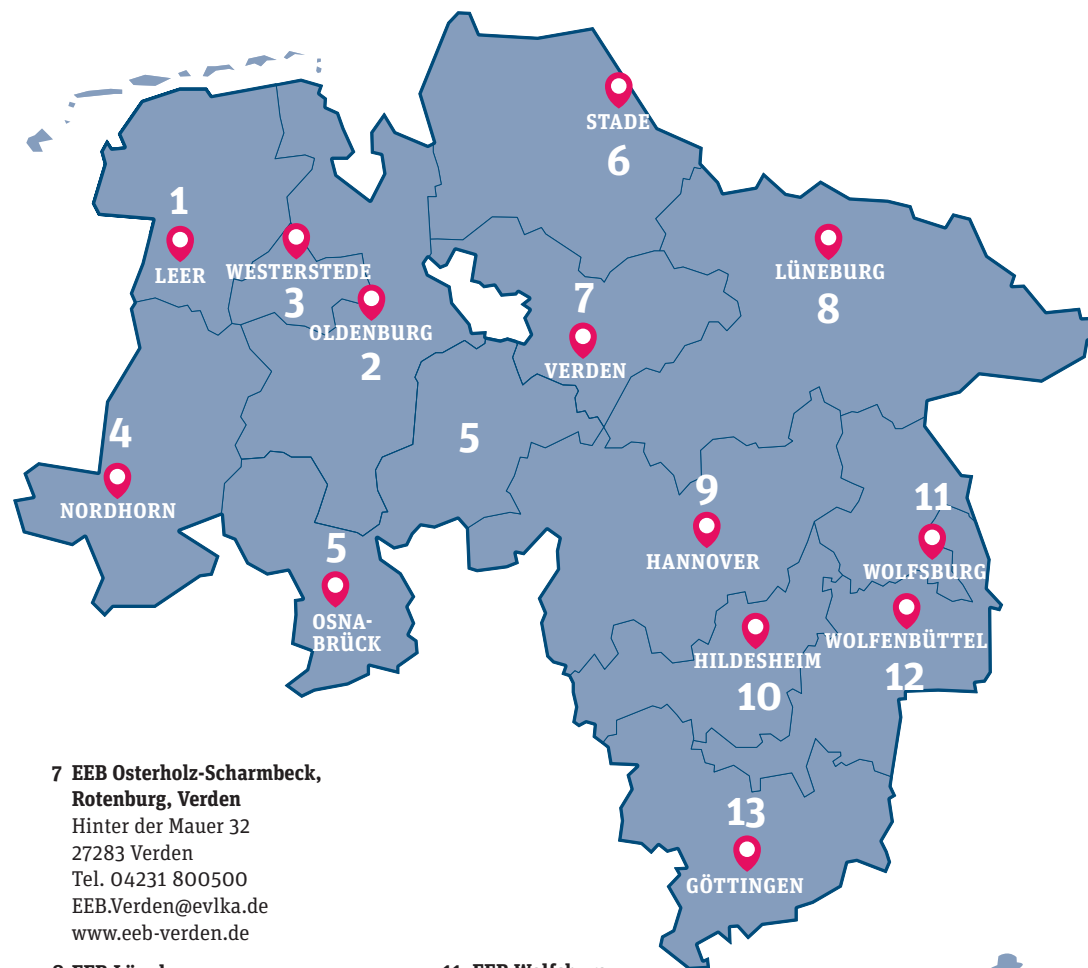

3 Ev. Bildungswerk Ammerland (EBA)

Pastoren padd 5
26655 Westerstede
Tel. 04488 77151
EEB.Ammerland@evlka.de
www.eeb-ammerland.de

4 EEB Emsland-Bentheim

Ootmarsumer Weg 5
48527 Nordhorn
Tel. 05921 72728-0
EEB.Nordhorn@evlka.de
www.eeb-nordhorn.de

5 EEB Region Osnabrück

Arndtstraße 19
49080 Osnabrück
Tel. 0541 50541-0
EEB.Osnabrueck@evlka.de
www.eeb-osnabrueck.de

6 EEB Nord

Teichstraße 15
21680 Stade
Tel. 04141 62048
EEB.Stade@evlka.de
www.eeb-stade.de